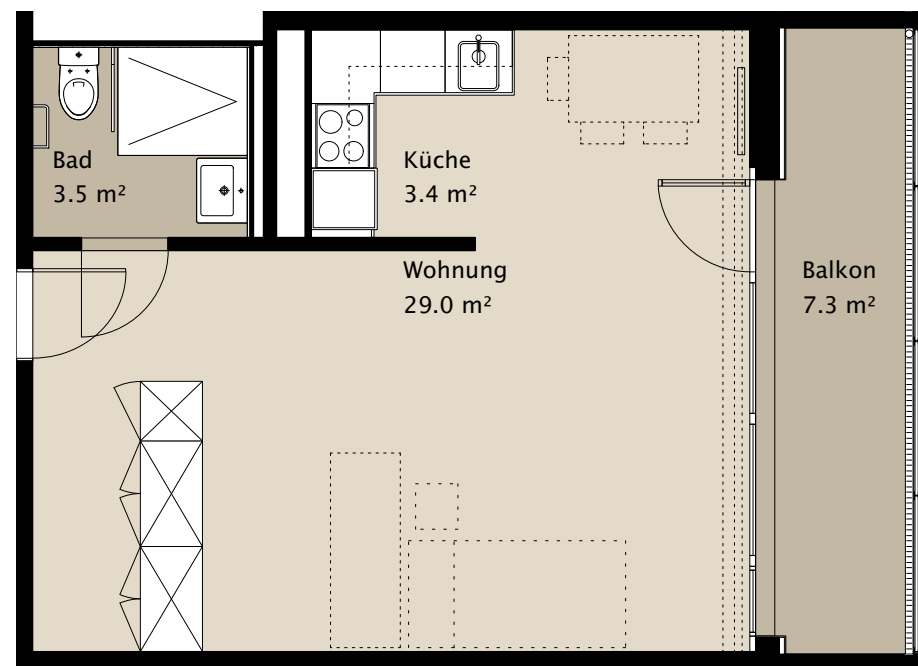

TERTIANUM

Wohn- und Pflegezentrum TERTIANUM Resid nce, Bern

1½-Zimmer-Appartement

Typ 1.5 A

Wohnfl che 36.1 m²

Balkon 7.3 m²

Gesamtfl che 43.4 m²

Appartement Nr. 1.-17.3 *gespiegelt

Appartement Nr. 1.-17.6

0 2m